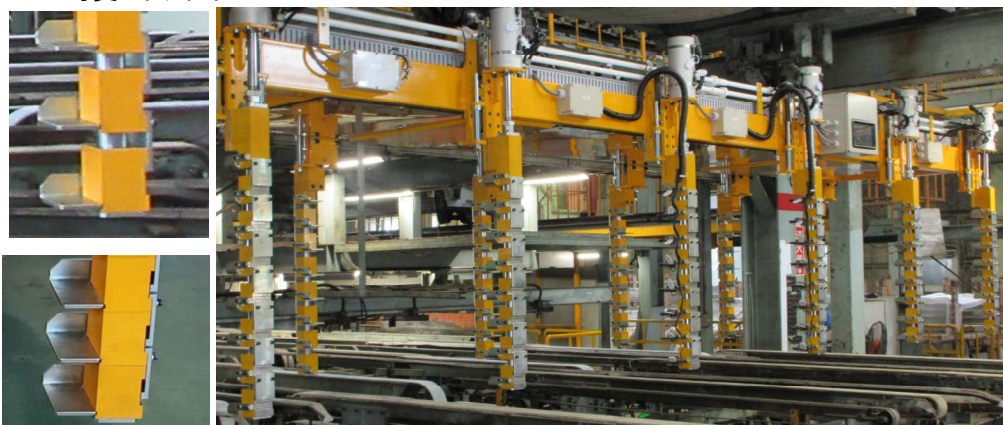

◎ 可変ピッチタイプ

株式会社アルシス **ALSYS**

〒939-2722 富山市婦中町添島1062-1
TEL/076-482-5500 FAX/076-482-5501

URL: <http://www.alsys-eg.co.jp>

E-MAIL: alsys-eg@alsys-eg.co.jp